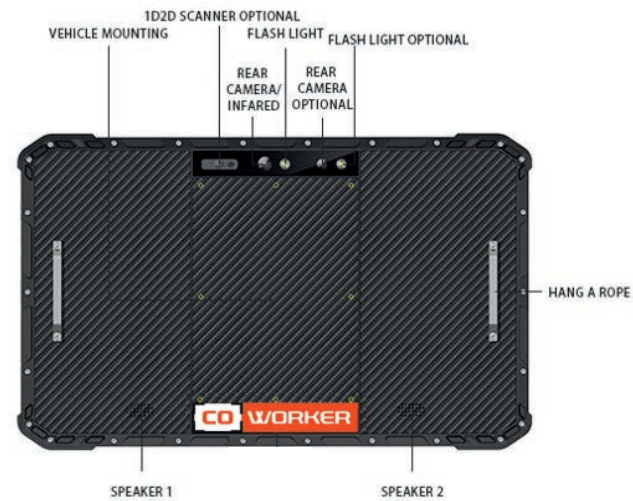

CW-M8**NEW****MAINTENANCE EN FRANCE**

ROBUSTE, PERFORMANTE ET À TOUTE ÉPREUVE - POLYVALENTE PAR EXCELLENCE

- Processeur MT6771-8Core, Cortex-A38 2.0GHZ
- Android 11
- Résiste aux chutes de 1.2m
- IP68, Tumble test 1000 fois x 1m
- Batterie standard 10000 mAh
- Lecteur NFC
- 4G LTE multi opérateurs avec GPS

SPÉCIFICATIONS PRODUIT

LOGICIEL Android 11

DURABILITE 26 chutes sur tous les angles et les côtés avec la même tablette en opération
IP68
Tumble test 1000 fois x 1m (test de la machine à laver)
Test de la balle d'acier (chute de 50cm sur écran)

CPU MT6771-8Core, Cortex-A38 2.0GHZ

RAM 6 GB

STOCKAGE 128 GB

AFFICHAGE 8" HD 1280*800
Lisible en plein soleil, 550 nits

AUDIO 1 microphone digital
1 haut-parleur intégré

ÉCRAN Ecran capacitif 10 points multi-touch

INTERFACES Port USB 2.0 (OTG)
Prise audio Jack 3.5mm
Emplacement pour carte SIM
Emplacement pour carte Micro SD: max 256GB

CAMERAS Caméra avant 5MP
Caméra arrière 13MP, auto focus, flash

SANS FIL Module 4G LTE
Fonction GSM
GPS / Glonass / Beidou
Double WIFI 802.11(a/b/g/n/ac)
Bluetooth® 4.2